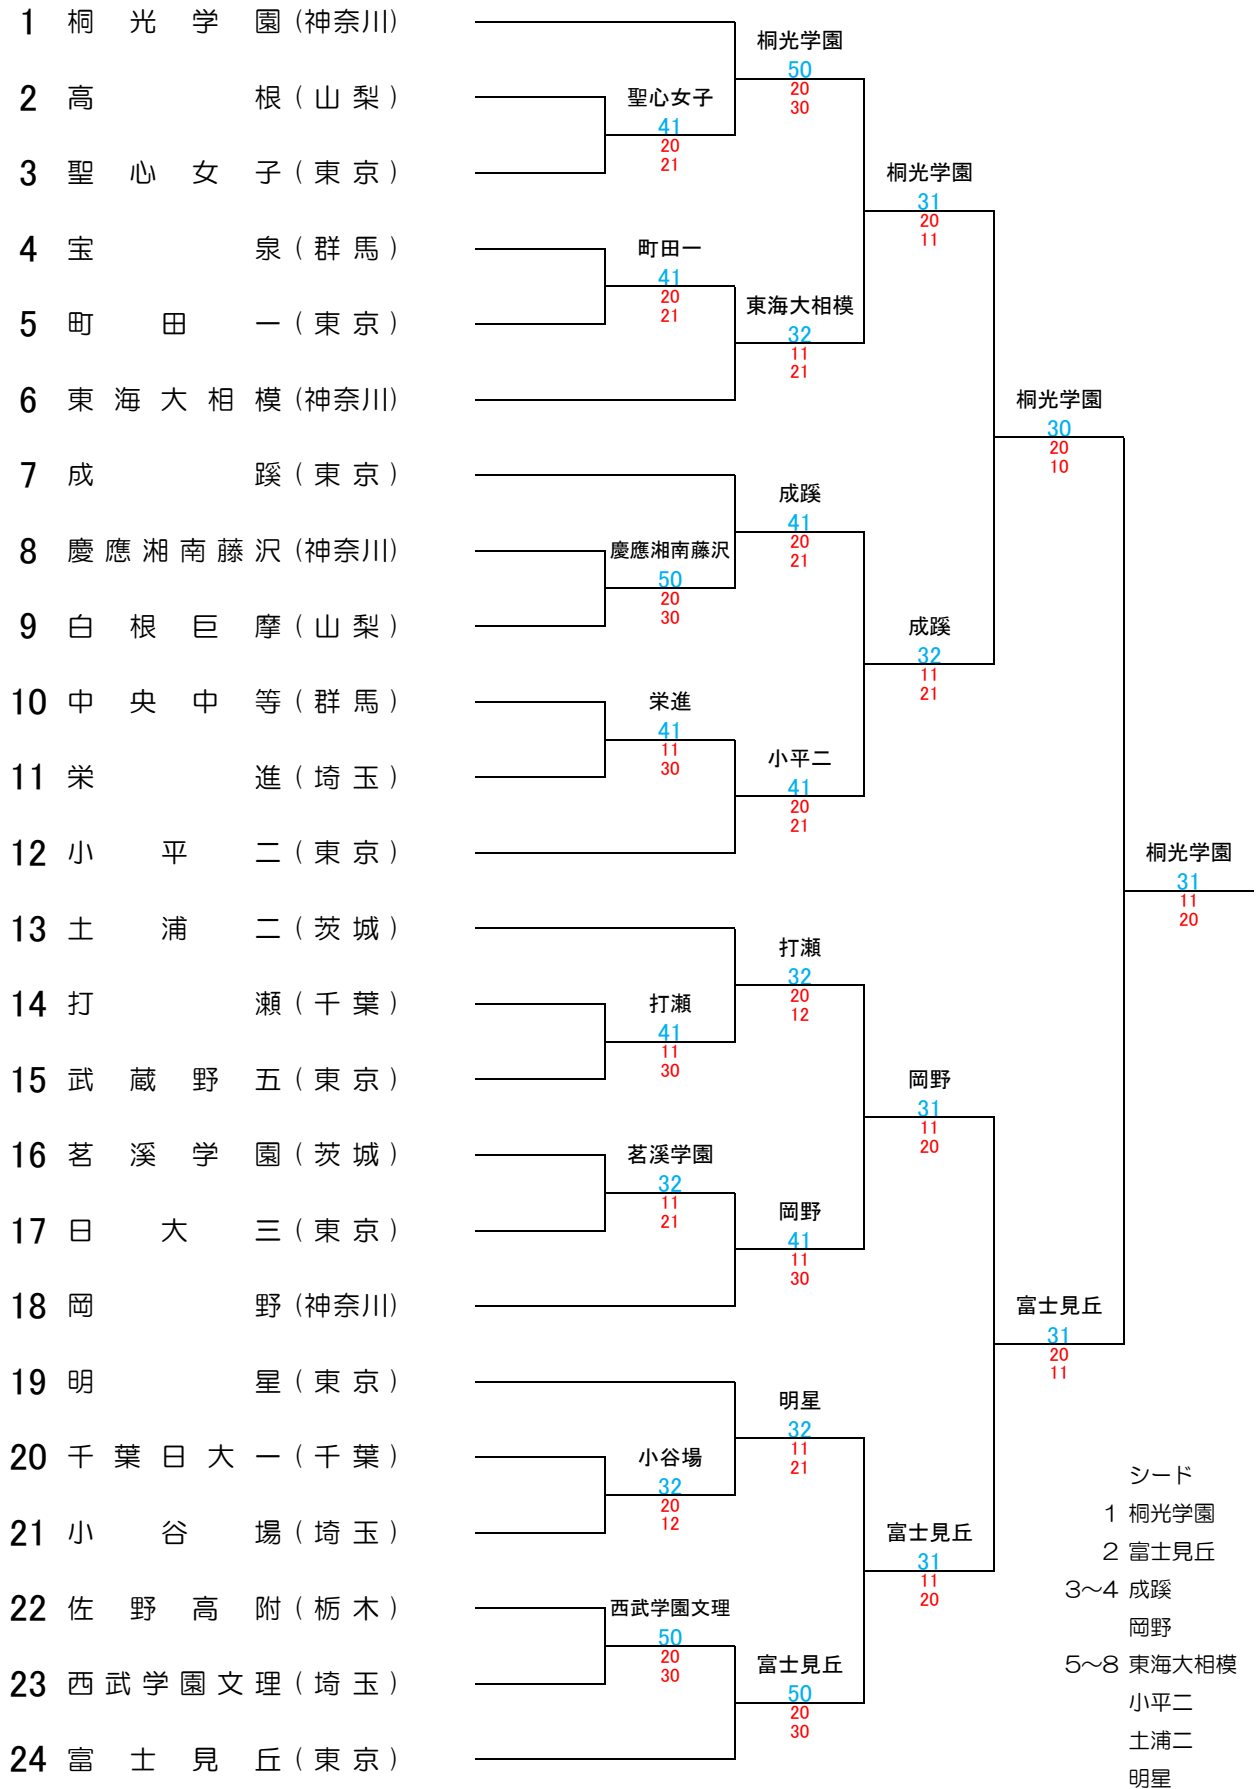

2025年度関東中学校新人テニス選手権大会 男子団体戦結果

2025年度関東中学校新人テニス選手権大会 女子団体戦結果

- シード
- 1 桐光学園
 - 2 富士見丘
 - 3~4 成蹊
 - 5~8 東海大相模
 - 小平二
 - 土浦二
 - 明星