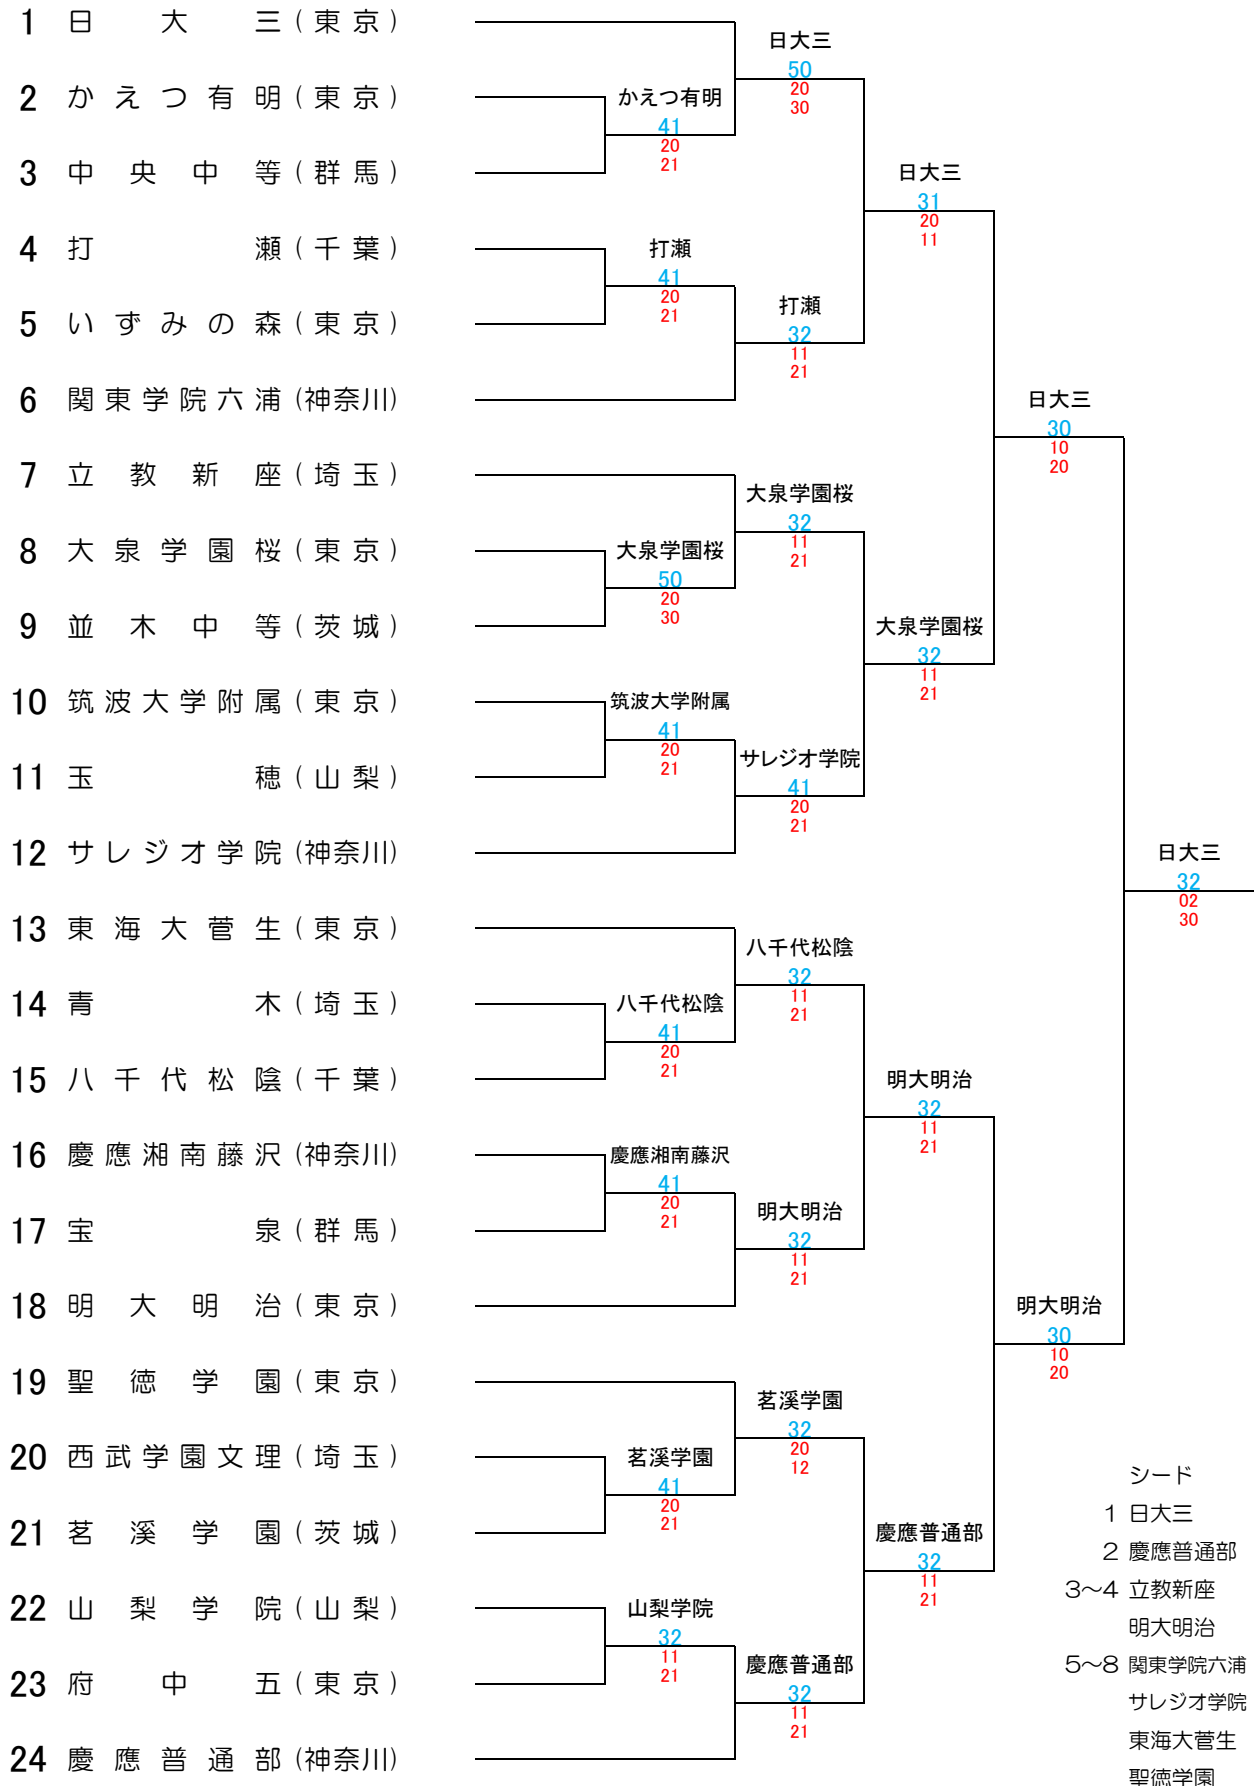

2025年度関東中学校新人テニス選手権大会 男子団体戦結果

2025年度関東中学校新人テニス選手権大会 女子団体戦結果

- シード
- 1 桐光学園
 - 2 富士見丘
 - 3~4 成蹊
 - 5~8 東海大相模
 - 小平二
 - 土浦二
 - 明星