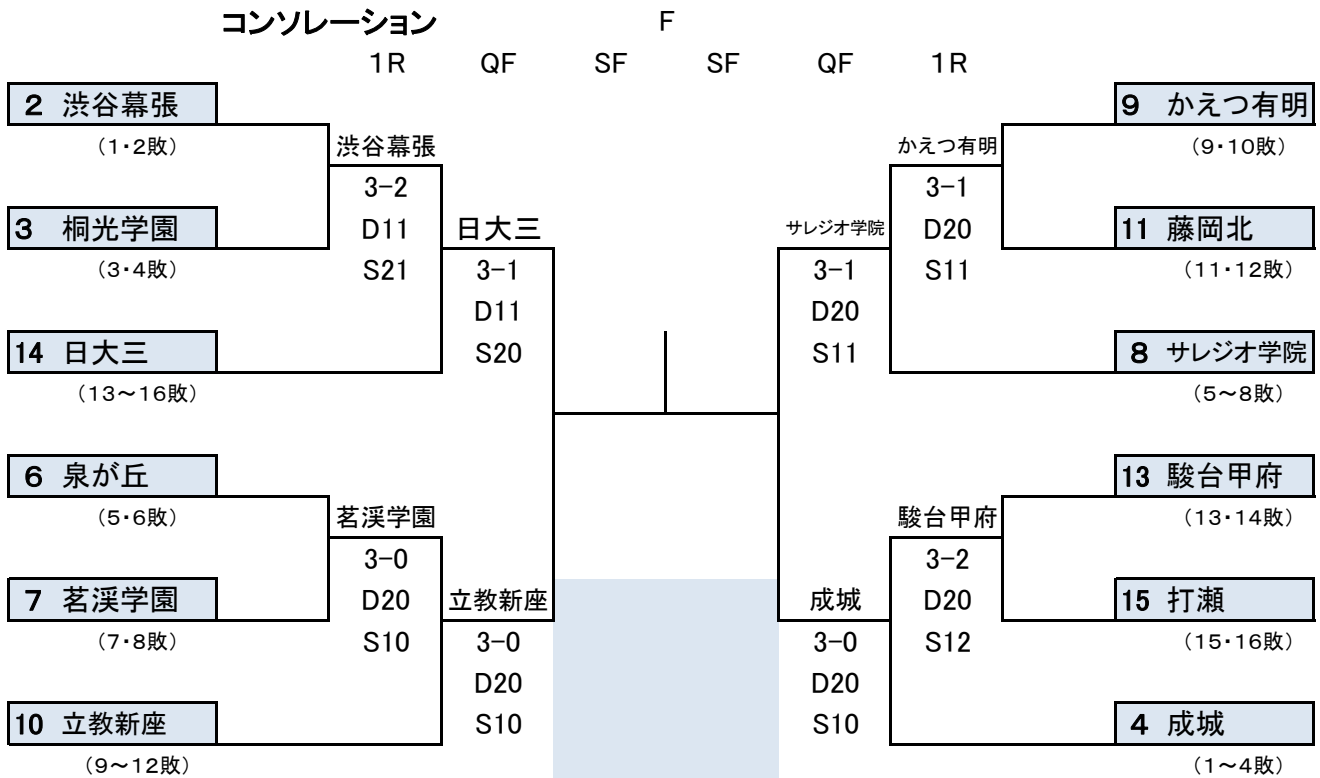

2019 関東中学生テニス選手権大会
男子団体 本戦

コンソレーション

2019 関東中学生テニス選手権大会
女子団体 本戦

コンソレーション

第71回関東中学生テニス選手権大会

男子シングルス

Date of 2018/8/3~8/6 (7) City, Site 埼玉 智光山公園 Tourn. ID 0 シード 8

シード	氏名	都県名	所属	1R	2R	3R	QF	SF
1	山田 倫太郎	東京	清瀬第二	山田				
2	布施 大雅	神奈川	相模丘	64 63	山田			
3	松岡 隼	神奈川	湘南学園	松岡	60 60			
4	島巡 巧海	東京	亀戸	46 63 63		山田		
5	立石 翔大	千葉	井野	立石		63 61		
6	井上 拓海	東京	東海大菅生	61 62	坂本			
7	松岡 良佑	東京	成蹊	坂本	62 75			
8	坂本 健英	神奈川	大野南	61 62			山田	
9	清水 勇至	埼玉	東浦和	清水		62 46 62		
10	福田 駿	東京	小松川一	62 63	清水			
11	矢崎 英資	埼玉	常盤	仁島	75 64			
12	仁島 清嘉	東京	聖徳学園	61 62		松崎		
13	勝田 匠	東京	日大三	勝田		63 63		
14	上田 朔	神奈川	寺尾	64 76(3)	松崎			
15	林 穂高	東京	宮上	松崎	76(3) 62			
16	5-8 松崎 稜太郎	茨城	土浦二	61 62			山田	
17	4 上野山 大洋	群馬	桂菅	上野山			57 76(3) 63	
18	須田 悠仁	東京	高島二	63 63	上野山			
19	関口 恒	神奈川	富岡	関口	61 61			
20	加藤木 優人	東京	小金井一	63 61		駒形		
21	塚本 力樹	茨城	藤代南	塚本		67(5) 61 62		
22	増川 翔太	神奈川	早瀬	62 63	駒形			
23	赤池 佑太	山梨	白根巨摩	駒形	64 61			
24	駒形 怜哉	東京	砧	60 60		駒形		
25	杉本 耕基	埼玉	八幡木	杉本		61 62		
26	高浦 竜希	千葉	有吉	62 62	杉本			
27	鹿川 湧生	東京	深川三	鹿川	60 61			
28	石島 文慈	神奈川	国大鎌倉	61 63		笹元		
29	田中 颯人	東京	大泉西	田中		46 61 63		
30	北牧 慶一郎	神奈川	岡津	36 62 61	笹元			
31	大岡 歩生	千葉	打瀬	笹元	63 62		優勝	
32	5-8 笹元 紀吾	神奈川	秦野西	60 60			小泉	
33	5-8 矢崎 斗弥	埼玉	安行	矢崎		36 62 76(4)		
34	松岡 健	神奈川	茅ヶ崎	62 60	矢崎			
35	平川 朝陽	埼玉	加須西	平川	62 75			
36	坂野 元哉	千葉	あゆみ野南	62 62		代島		
37	代島 侑真	東京	荏原平塚	代島		75 25RET		
38	栗原 颯友	埼玉	霞が関東	62 63	代島			
39	中臺 凱翔	千葉	秀明八千代	中臺	62 61			
40	大山 幹郎	東京	金町	61 46 64		小泉		
41	三好 健太	東京	三田国際	三好		61 62		
42	長久保 龍雅	埼玉	東浦和	62 61	三好			
43	中村 柊翔	山梨	駿台甲府	中村	61 60			
44	山内 日斗	千葉	美浜	63 61		小泉		
45	高畑 里樹	東京	小平二	金田		62 63		
46	金田 晴輝	千葉	鎌ヶ谷四	61 62	小泉			
47	早川 宗登	東京	入谷南	小泉	61 62			
48	3 小泉 熙毅	埼玉	新座	62 60			小泉	
49	5-8 時岡 宏斗	埼玉	神根	時岡		62 62		
50	高橋 治英	東京	青山学院	61 60	時岡			
51	高橋 康晟	埼玉	小谷場	葛生	63 62			
52	葛生 哉汰	群馬	宝泉	46 64 10RET		時岡		
53	小林 拓矢	東京	聖徳学園	大沼		62 64		
54	大沼 広季	栃木	協和	46 61 62	亀井			
55	賀川 嵩介	神奈川	富岡	亀井	76(6) 62			
56	亀井 泰造	栃木	陽南	64 62		吉田		
57	吉田 康浩	埼玉	柏原	吉田		62 64		
58	橋本 圭史	千葉	船橋	60 61	吉田			
59	橋本 律	東京	落合二	原田	61 60			
60	原田 悠仁	神奈川	藤野	63 64		吉田		
61	藤野 恵大	神奈川	大清水	藤野		W.O		
62	村上 涼	東京	平井	76(5) 62	有本			
63	野村 侑平	東京	平山	有本	60 62			
64	2 有本 響	神奈川	有馬	44RET				