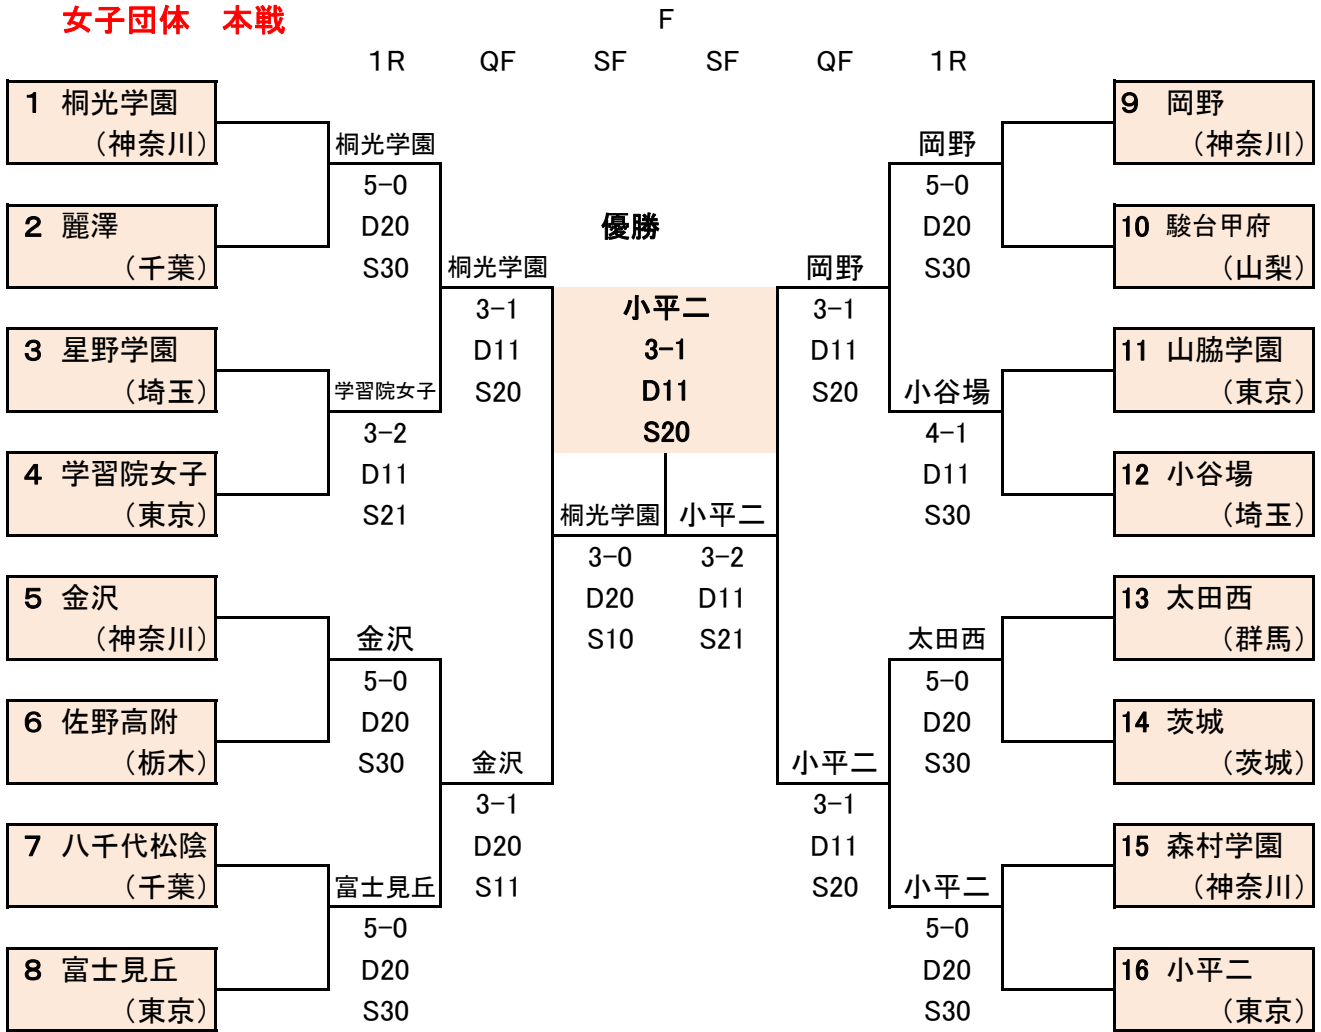

2019 関東中学生テニス選手権大会
男子団体 本戦

コンソレーション

2019 関東中学生テニス選手権大会
女子団体 本戦

コンソレーション

第71回関東中学生テニス選手権大会

男子シングルス

Date of 2018/8/3~8/6 (7) City, Site 埼玉 智光山公園 Tourn. ID 0 シード 8

シード	氏名	都県名	所属	1R	2R	3R	QF	SF
1	山田 倫太郎	東京	清瀬第二	山田				
2	布施 大雅	神奈川	相模丘	64 63	山田			
3	松岡 隼	神奈川	湘南学園	松岡	60 60			
4	島巡 巧海	東京	亀戸	46 63 63		山田		
5	立石 翔大	千葉	井野	立石		63 61		
6	井上 拓海	東京	東海大菅生	61 62	坂本			
7	松岡 良佑	東京	成蹊	坂本	62 75			
8	坂本 健英	神奈川	大野南	61 62			山田	
9	清水 勇至	埼玉	東浦和	清水		62 46 62		
10	福田 駿	東京	小松川一	62 63	清水			
11	矢崎 英資	埼玉	常盤	仁島	75 64			
12	仁島 清嘉	東京	聖徳学園	61 62		松崎		
13	勝田 匠	東京	日大三	勝田		63 63		
14	上田 朔	神奈川	寺尾	64 76(3)	松崎			
15	林 穂高	東京	宮上	松崎	76(3) 62			
16	5-8 松崎 稜太郎	茨城	土浦二	61 62			山田	
17	4 上野山 大洋	群馬	桂菅	上野山			57 76(3) 63	
18	須田 悠仁	東京	高島二	63 63	上野山			
19	関口 恒	神奈川	富岡	関口	61 61			
20	加藤木 優人	東京	小金井一	63 61		駒形		
21	塚本 力樹	茨城	藤代南	塚本		67(5) 61 62		
22	増川 翔太	神奈川	早瀬	62 63	駒形			
23	赤池 佑太	山梨	白根巨摩	駒形	64 61			
24	駒形 怜哉	東京	砧	60 60		駒形		
25	杉本 耕基	埼玉	八幡木	杉本		61 62		
26	高浦 竜希	千葉	有吉	62 62	杉本			
27	鹿川 湧生	東京	深川三	鹿川	60 61			
28	石島 文慈	神奈川	国大鎌倉	61 63		笹元		
29	田中 颯人	東京	大泉西	田中		46 61 63		
30	北牧 慶一郎	神奈川	岡津	36 62 61	笹元			
31	大岡 歩生	千葉	打瀬	笹元	63 62		優勝	
32	5-8 笹元 紀吾	神奈川	秦野西	60 60			小泉	
33	5-8 矢崎 斗弥	埼玉	安行	矢崎		36 62 76(4)		
34	松岡 健	神奈川	茅ヶ崎	62 60	矢崎			
35	平川 朝陽	埼玉	加須西	平川	62 75			
36	坂野 元哉	千葉	あゆみ野南	62 62		代島		
37	代島 侑真	東京	荏原平塚	代島		75 25RET		
38	栗原 颯友	埼玉	霞が関東	62 63	代島			
39	中臺 凱翔	千葉	秀明八千代	中臺	62 61			
40	大山 幹郎	東京	金町	61 46 64		小泉		
41	三好 健太	東京	三田国際	三好		61 62		
42	長久保 龍雅	埼玉	東浦和	62 61	三好			
43	中村 柊翔	山梨	駿台甲府	中村	61 60			
44	山内 日斗	千葉	美浜	63 61		小泉		
45	高畑 里樹	東京	小平二	金田		62 63		
46	金田 晴輝	千葉	鎌ヶ谷四	61 62	小泉			
47	早川 宗登	東京	入谷南	小泉	61 62			
48	3 小泉 熙毅	埼玉	新座	62 60			小泉	
49	5-8 時岡 宏斗	埼玉	神根	時岡		62 62		
50	高橋 治英	東京	青山学院	61 60	時岡			
51	高橋 康晟	埼玉	小谷場	葛生	63 62			
52	葛生 哉汰	群馬	宝泉	46 64 10RET		時岡		
53	小林 拓矢	東京	聖徳学園	大沼		62 64		
54	大沼 広季	栃木	協和	46 61 62	亀井			
55	賀川 嵩介	神奈川	富岡	亀井	76(6) 62			
56	亀井 泰造	栃木	陽南	64 62		吉田		
57	吉田 康浩	埼玉	柏原	吉田		62 64		
58	橋本 圭史	千葉	船橋	60 61	吉田			
59	橋本 律	東京	落合二	原田	61 60			
60	原田 悠仁	神奈川	藤野	63 64		吉田		
61	藤野 恵大	神奈川	大清水	藤野		W.O		
62	村上 涼	東京	平井	76(5) 62	有本			
63	野村 侑平	東京	平山	有本	60 62			
64	2 有本 響	神奈川	有馬	44RET				