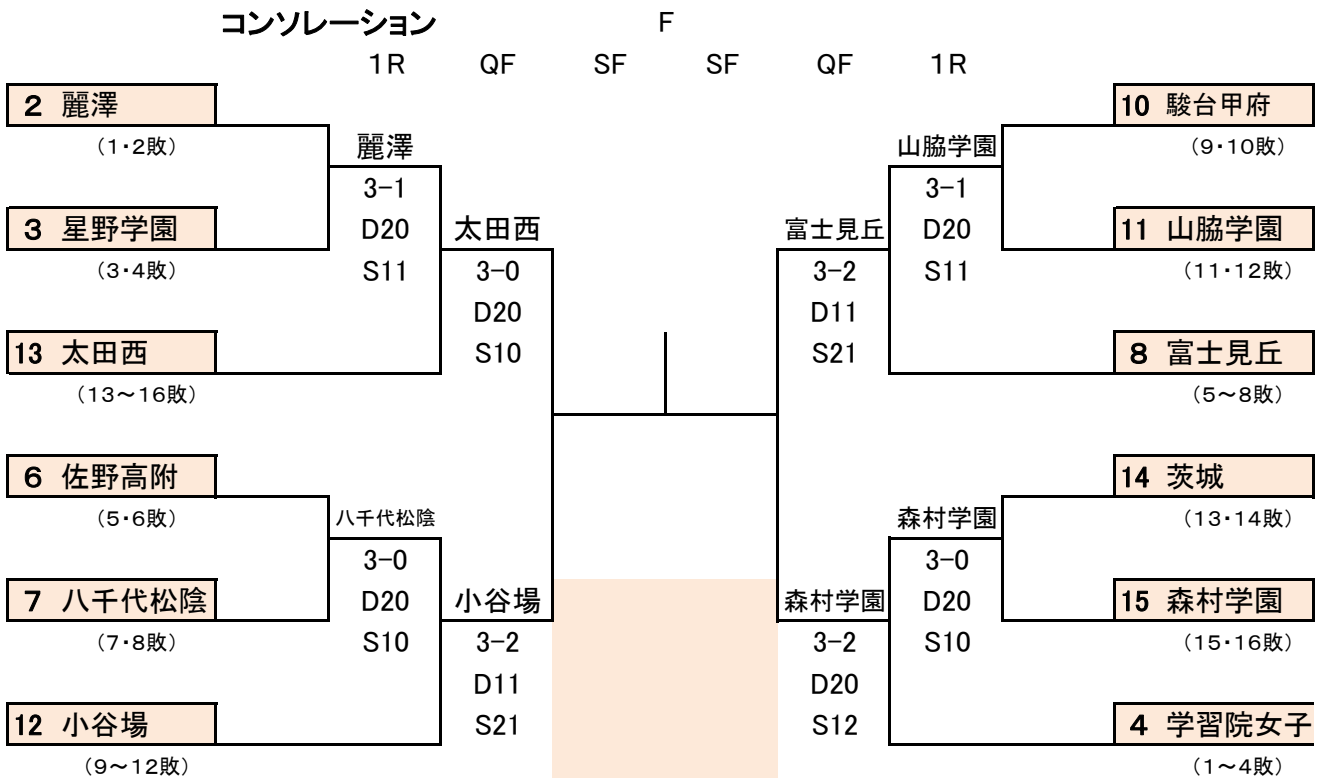

2019 関東中学生テニス選手権大会
男子団体 本戦

コンソレーション

2019 関東中学生テニス選手権大会
女子団体 本戦

コンソレーション

第71回関東中学生テニス選手権大会

男子シングルス

Date of 2018/8/3~8/6 (7) City, Site 埼玉 智光山公園 Tourn. ID 0 シード 8

シード	氏名	都県名	所属	1R	2R	3R	QF	SF
1	山田 倫太郎	東京	清瀬第二	山田				
2	布施 大雅	神奈川	相模丘	64 63	山田			
3	松岡 隼	神奈川	湘南学園	松岡	60 60			
4	島巡 巧海	東京	亀戸	46 63 63		山田		
5	立石 翔大	千葉	井野	立石		63 61		
6	井上 拓海	東京	東海大菅生	61 62	坂本			
7	松岡 良佑	東京	成蹊	坂本	62 75			
8	坂本 健英	神奈川	大野南	61 62			山田	
9	清水 勇至	埼玉	東浦和	清水		62 46 62		
10	福田 駿	東京	小松川一	62 63	清水			
11	矢崎 英資	埼玉	常盤	仁島	75 64			
12	仁島 清嘉	東京	聖徳学園	61 62		松崎		
13	勝田 匠	東京	日大三	勝田		63 63		
14	上田 朔	神奈川	寺尾	64 76(3)	松崎			
15	林 穂高	東京	宮上	松崎	76(3) 62			
16	5-8 松崎 稜太郎	茨城	土浦二	61 62			山田	
17	4 上野山 大洋	群馬	桂菅	上野山			57 76(3) 63	
18	須田 悠仁	東京	高島二	63 63	上野山			
19	関口 恒	神奈川	富岡	関口	61 61			
20	加藤木 優人	東京	小金井一	63 61		駒形		
21	塚本 力樹	茨城	藤代南	塚本		67(5) 61 62		
22	増川 翔太	神奈川	早瀬	62 63	駒形			
23	赤池 佑太	山梨	白根巨摩	駒形	64 61			
24	駒形 怜哉	東京	砧	60 60		駒形		
25	杉本 耕基	埼玉	八幡木	杉本		61 62		
26	高浦 竜希	千葉	有吉	62 62	杉本			
27	鹿川 湧生	東京	深川三	鹿川	60 61			
28	石島 文慈	神奈川	国大鎌倉	61 63		笹元		
29	田中 颯人	東京	大泉西	田中		46 61 63		
30	北牧 慶一郎	神奈川	岡津	36 62 61	笹元			
31	大岡 歩生	千葉	打瀬	笹元	63 62		優勝	
32	5-8 笹元 紀吾	神奈川	秦野西	60 60			小泉	
33	5-8 矢崎 斗弥	埼玉	安行	矢崎		36 62 76(4)		
34	松岡 健	神奈川	茅ヶ崎	62 60	矢崎			
35	平川 朝陽	埼玉	加須西	平川	62 75			
36	坂野 元哉	千葉	あゆみ野南	62 62		代島		
37	代島 侑真	東京	荏原平塚	代島		75 25RET		
38	栗原 颯友	埼玉	霞が関東	62 63	代島			
39	中臺 凱翔	千葉	秀明八千代	中臺	62 61			
40	大山 幹郎	東京	金町	61 46 64		小泉		
41	三好 健太	東京	三田国際	三好		61 62		
42	長久保 龍雅	埼玉	東浦和	62 61	三好			
43	中村 柊翔	山梨	駿台甲府	中村	61 60			
44	山内 日斗	千葉	美浜	63 61		小泉		
45	高畑 里樹	東京	小平二	金田		62 63		
46	金田 晴輝	千葉	鎌ヶ谷四	61 62	小泉			
47	早川 宗登	東京	入谷南	小泉	61 62			
48	3 小泉 熙毅	埼玉	新座	62 60			小泉	
49	5-8 時岡 宏斗	埼玉	神根	時岡		62 62		
50	高橋 治英	東京	青山学院	61 60	時岡			
51	高橋 康晟	埼玉	小谷場	葛生	63 62			
52	葛生 哉汰	群馬	宝泉	46 64 10RET		時岡		
53	小林 拓矢	東京	聖徳学園	大沼		62 64		
54	大沼 広季	栃木	協和	46 61 62	亀井			
55	賀川 嵩介	神奈川	富岡	亀井	76(6) 62			
56	亀井 泰造	栃木	陽南	64 62		吉田		
57	吉田 康浩	埼玉	柏原	吉田		62 64		
58	橋本 圭史	千葉	船橋	60 61	吉田			
59	橋本 律	東京	落合二	原田	61 60			
60	原田 悠仁	神奈川	藤野	63 64		吉田		
61	藤野 恵大	神奈川	大清水	藤野		W.O		
62	村上 涼	東京	平井	76(5) 62	有本			
63	野村 侑平	東京	平山	有本	60 62			
64	2 有本 響	神奈川	有馬	44RET				