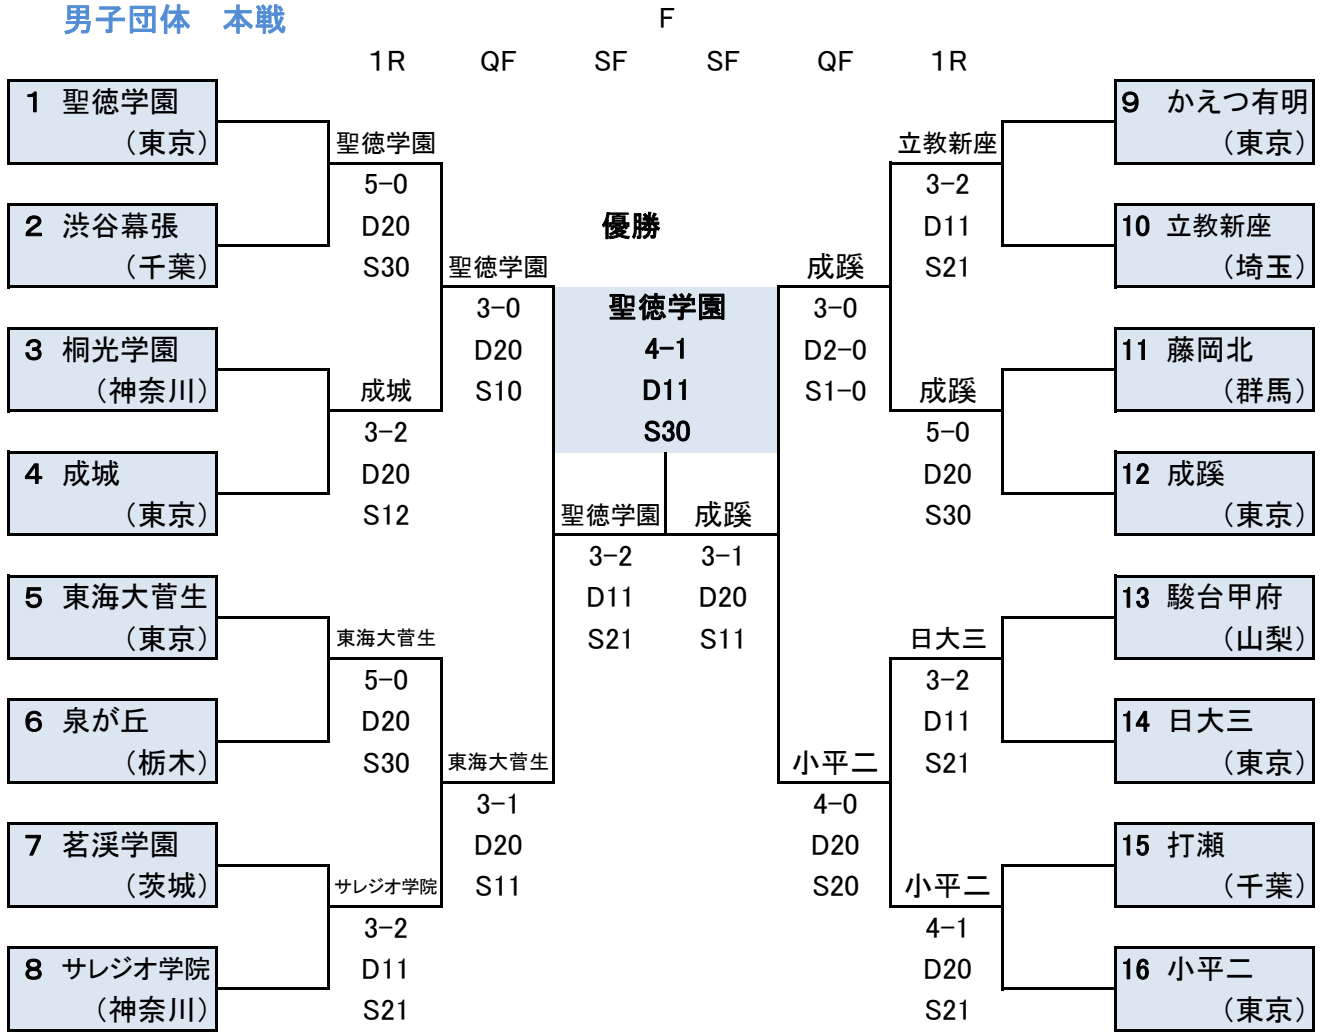

2019 関東中学生テニス選手権大会
男子団体 本戦

コンソレーション

2019 関東中学生テニス選手権大会
女子団体 本戦

コンソレーション

第71回関東中学生テニス選手権大会

男子シングルス

Date of 2018/8/3~8/6 (7) City, Site 埼玉 智光山公園 Tourn. ID 0 シード 8

シード	氏名	都県名	所属	1R	2R	3R	QF	SF
1	山田 倫太郎	東京	清瀬第二	山田				
2	布施 大雅	神奈川	相模丘	64 63	山田			
3	松岡 隼	神奈川	湘南学園	松岡	60 60			
4	島巡 巧海	東京	亀戸	46 63 63		山田		
5	立石 翔大	千葉	井野	立石		63 61		
6	井上 拓海	東京	東海大菅生	61 62	坂本			
7	松岡 良佑	東京	成蹊	坂本	62 75			
8	坂本 健英	神奈川	大野南	61 62			山田	
9	清水 勇至	埼玉	東浦和	清水		62 46 62		
10	福田 駿	東京	小松川一	62 63	清水			
11	矢崎 英資	埼玉	常盤	仁島	75 64			
12	仁島 清嘉	東京	聖徳学園	61 62		松崎		
13	勝田 匠	東京	日大三	勝田		63 63		
14	上田 朔	神奈川	寺尾	64 76(3)	松崎			
15	林 穂高	東京	宮上	松崎	76(3) 62			
16	5-8 松崎 稜太郎	茨城	土浦二	61 62			山田	
17	4 上野山 大洋	群馬	桂菅	上野山			57 76(3) 63	
18	須田 悠仁	東京	高島二	63 63	上野山			
19	関口 恒	神奈川	富岡	関口	61 61			
20	加藤木 優人	東京	小金井一	63 61		駒形		
21	塚本 力樹	茨城	藤代南	塚本		67(5) 61 62		
22	増川 翔太	神奈川	早瀬	62 63	駒形			
23	赤池 佑太	山梨	白根巨摩	駒形	64 61			
24	駒形 怜哉	東京	砧	60 60		駒形		
25	杉本 耕基	埼玉	八幡木	杉本		61 62		
26	高浦 竜希	千葉	有吉	62 62	杉本			
27	鹿川 湧生	東京	深川三	鹿川	60 61			
28	石島 文慈	神奈川	国大鎌倉	61 63		笹元		
29	田中 颯人	東京	大泉西	田中		46 61 63		
30	北牧 慶一郎	神奈川	岡津	36 62 61	笹元			
31	大岡 歩生	千葉	打瀬	笹元	63 62		優勝	
32	5-8 笹元 紀吾	神奈川	秦野西	60 60			小泉	
33	5-8 矢崎 斗弥	埼玉	安行	矢崎		36 62 76(4)		
34	松岡 健	神奈川	茅ヶ崎	62 60	矢崎			
35	平川 朝陽	埼玉	加須西	平川	62 75			
36	坂野 元哉	千葉	あゆみ野南	62 62		代島		
37	代島 侑真	東京	荏原平塚	代島		75 25RET		
38	栗原 颯友	埼玉	霞が関東	62 63	代島			
39	中臺 凱翔	千葉	秀明八千代	中臺	62 61			
40	大山 幹郎	東京	金町	61 46 64		小泉		
41	三好 健太	東京	三田国際	三好		61 62		
42	長久保 龍雅	埼玉	東浦和	62 61	三好			
43	中村 柊翔	山梨	駿台甲府	中村	61 60			
44	山内 日斗	千葉	美浜	63 61		小泉		
45	高畑 里樹	東京	小平二	金田		62 63		
46	金田 晴輝	千葉	鎌ヶ谷四	61 62	小泉			
47	早川 宗登	東京	入谷南	小泉	61 62			
48	3 小泉 熙毅	埼玉	新座	62 60			小泉	
49	5-8 時岡 宏斗	埼玉	神根	時岡		62 62		
50	高橋 治英	東京	青山学院	61 60	時岡			
51	高橋 康晟	埼玉	小谷場	葛生	63 62			
52	葛生 哉汰	群馬	宝泉	46 64 10RET		時岡		
53	小林 拓矢	東京	聖徳学園	大沼		62 64		
54	大沼 広季	栃木	協和	46 61 62	亀井			
55	賀川 嵩介	神奈川	富岡	亀井	76(6) 62			
56	亀井 泰造	栃木	陽南	64 62		吉田		
57	吉田 康浩	埼玉	柏原	吉田		62 64		
58	橋本 圭史	千葉	船橋	60 61	吉田			
59	橋本 律	東京	落合二	原田	61 60			
60	原田 悠仁	神奈川	藤野	63 64		吉田		
61	藤野 恵大	神奈川	大清水	藤野		W.O		
62	村上 涼	東京	平井	76(5) 62	有本			
63	野村 侑平	東京	平山	有本	60 62			
64	2 有本 響	神奈川	有馬	44RET				