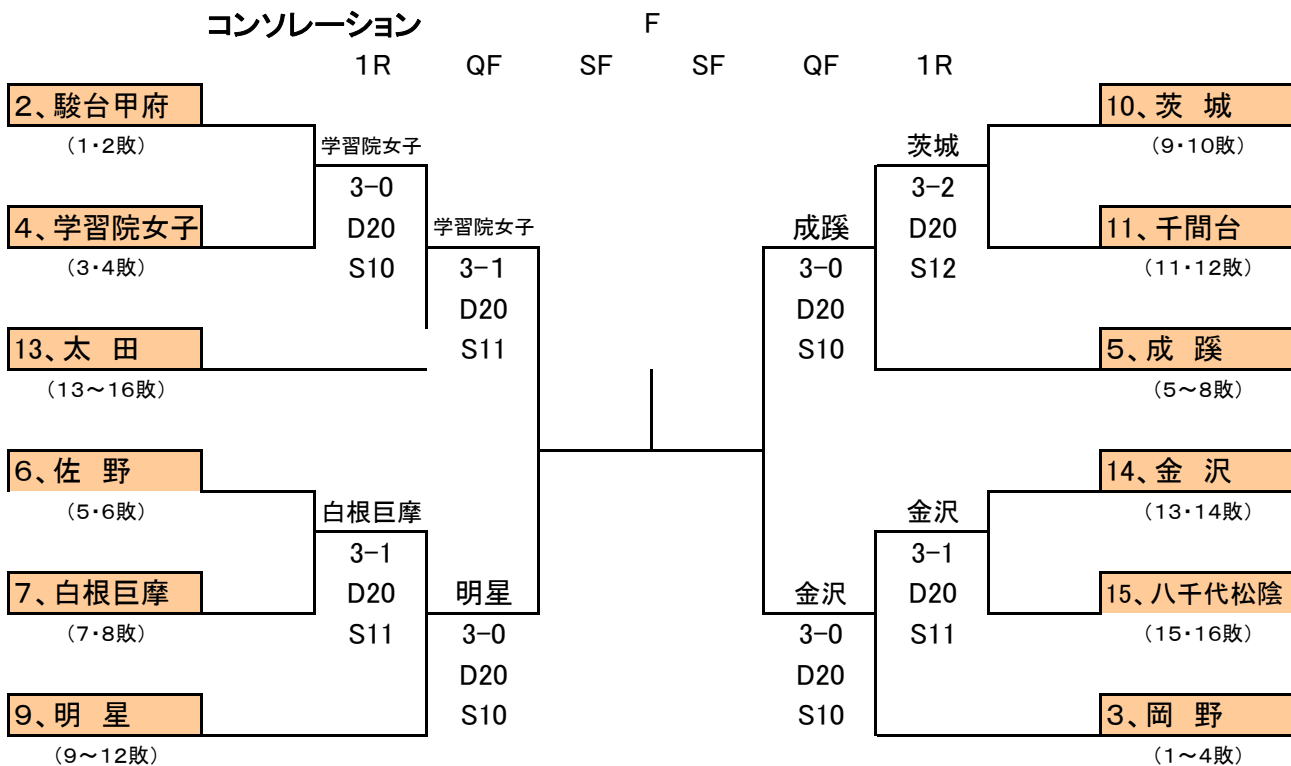

関東中学生テニス選手権大会
男子団体 本戦

コンソレーション

関東中学生テニス選手権大会
女子団体 本戦

コンソレーション

第71回関東中学生テニス選手権大会

男子シングルス

Date of 2018/8/3~8/6 (7) City, Site 埼玉 智光山公園 Tourn. ID 0 シード 8

シード	氏名	都県名	所属	1R	2R	3R	QF	SF
1	山田 倫太郎	東京	清瀬第二	山田				
2	布施 大雅	神奈川	相模丘	64 63	山田			
3	松岡 隼	神奈川	湘南学園	松岡	60 60			
4	島巡 巧海	東京	亀戸	46 63 63		山田		
5	立石 翔大	千葉	井野	立石		63 61		
6	井上 拓海	東京	東海大菅生	61 62	坂本			
7	松岡 良佑	東京	成蹊	坂本	62 75			
8	坂本 健英	神奈川	大野南	61 62			山田	
9	清水 勇至	埼玉	東浦和	清水			62 46 62	
10	福田 駿	東京	小松川一	62 63	清水			
11	矢崎 英資	埼玉	常盤	仁島	75 64			
12	仁島 清嘉	東京	聖徳学園	61 62		松崎		
13	勝田 匠	東京	日大三	勝田		63 63		
14	上田 朔	神奈川	寺尾	64 76(3)	松崎			
15	林 穂高	東京	宮上	松崎	76(3) 62			
16	5-8 松崎 稜太郎	茨城	土浦二	61 62			山田	
17	4 上野山 大洋	群馬	桂菅	上野山			57 76(3) 63	
18	須田 悠仁	東京	高島二	63 63	上野山			
19	関口 恒	神奈川	富岡	関口	61 61			
20	加藤木 優人	東京	小金井一	63 61		駒形		
21	塚本 力樹	茨城	藤代南	塚本		67(5) 61 62		
22	増川 翔太	神奈川	早瀬	62 63	駒形			
23	赤池 佑太	山梨	白根巨摩	駒形	64 61			
24	駒形 怜哉	東京	砧	60 60			駒形	
25	杉本 耕基	埼玉	八幡木	杉本			61 62	
26	高浦 竜希	千葉	有吉	62 62	杉本			
27	鹿川 湧生	東京	深川三	鹿川	60 61			
28	石島 文慈	神奈川	国大鎌倉	61 63		笹元		
29	田中 颯人	東京	大泉西	田中		46 61 63		
30	北牧 慶一郎	神奈川	岡津	36 62 61	笹元			
31	大岡 歩生	千葉	打瀬	笹元	63 62			優勝
32	5-8 笹元 紀吾	神奈川	秦野西	60 60				小泉
33	5-8 矢崎 斗弥	埼玉	安行	矢崎				36 62 76(4)
34	松岡 健	神奈川	茅ヶ崎	62 60	矢崎			
35	平川 朝陽	埼玉	加須西	平川	62 75			
36	坂野 元哉	千葉	あゆみ野南	62 62		代島		
37	代島 侑真	東京	荏原平塚	代島		75 25RET		
38	栗原 颯友	埼玉	霞が関東	62 63	代島			
39	中臺 凱翔	千葉	秀明八千代	中臺	62 61			
40	大山 幹郎	東京	金町	61 46 64			小泉	
41	三好 健太	東京	三田国際	三好			61 62	
42	長久保 龍雅	埼玉	東浦和	62 61	三好			
43	中村 柊翔	山梨	駿台甲府	中村	61 60			
44	山内 日斗	千葉	美浜	63 61		小泉		
45	高畑 里樹	東京	小平二	金田		62 63		
46	金田 晴輝	千葉	鎌ヶ谷四	61 62	小泉			
47	早川 宗登	東京	入谷南	小泉	61 62			
48	3 小泉 熙毅	埼玉	新座	62 60				小泉
49	5-8 時岡 宏斗	埼玉	神根	時岡				62 62
50	高橋 治英	東京	青山学院	61 60	時岡			
51	高橋 康晟	埼玉	小谷場	葛生	63 62			
52	葛生 哉汰	群馬	宝泉	46 64 10RET		時岡		
53	小林 拓矢	東京	聖徳学園	大沼		62 64		
54	大沼 広季	栃木	協和	46 61 62	亀井			
55	賀川 嵩介	神奈川	富岡	亀井	76(6) 62			
56	亀井 泰造	栃木	陽南	64 62			吉田	
57	吉田 康浩	埼玉	柏原	吉田			62 64	
58	橋本 圭史	千葉	船橋	60 61	吉田			
59	橋本 律	東京	落合二	原田	61 60			
60	原田 悠仁	神奈川	藤野	63 64		吉田		
61	藤野 恵大	神奈川	大清水	藤野		W.O		
62	村上 涼	東京	平井	76(5) 62	有本			
63	野村 侑平	東京	平山	有本	60 62			
64	2 有本 響	神奈川	有馬	44RET				