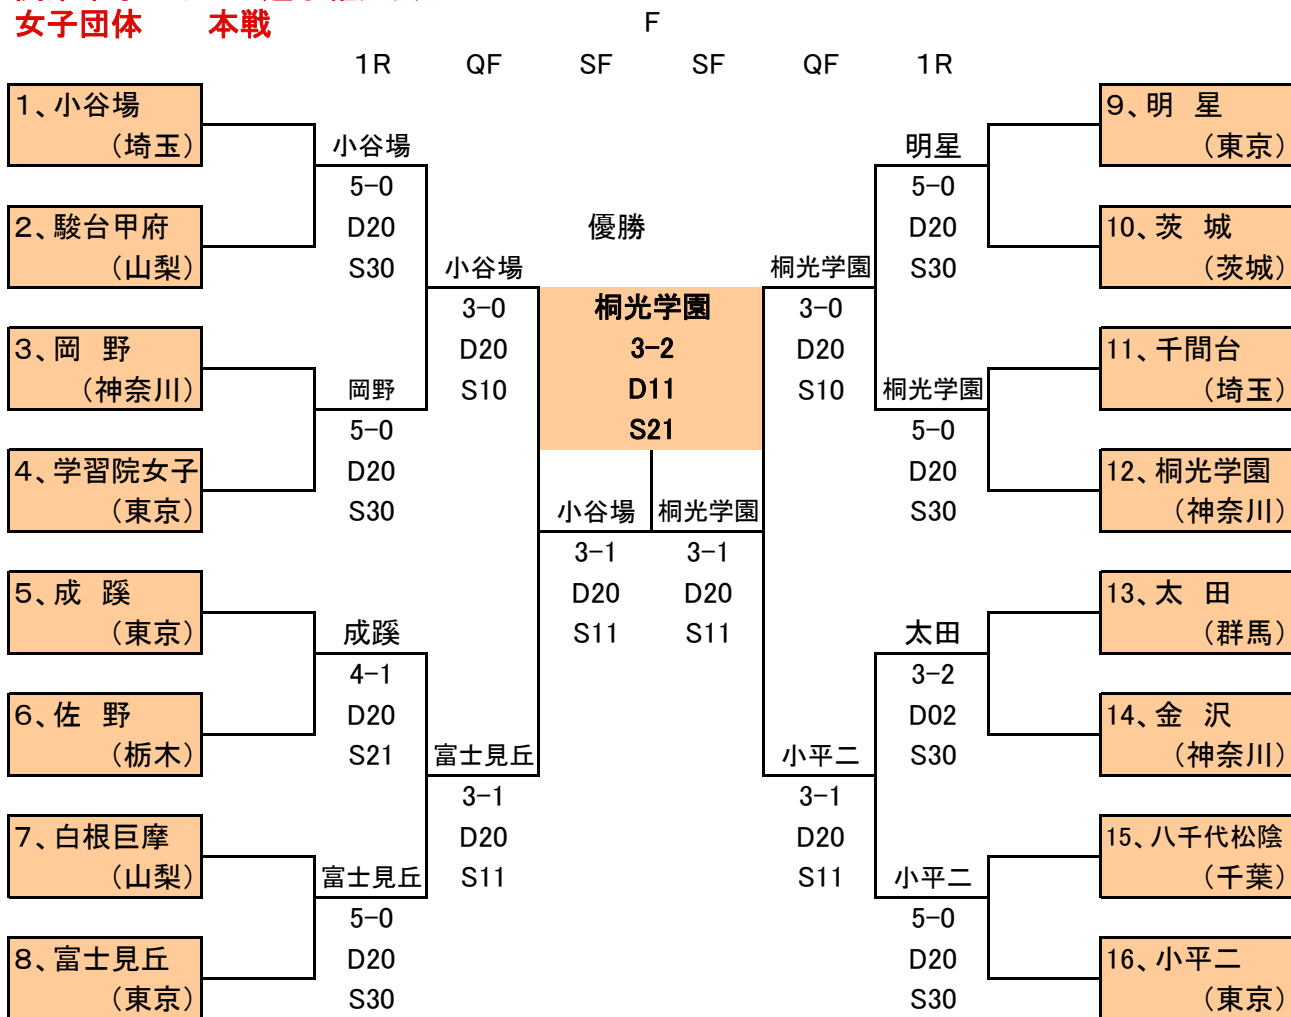

関東中学生テニス選手権大会
男子団体 本戦

コンソレーション

関東中学生テニス選手権大会
女子団体 本戦

コンソレーション

第71回関東中学生テニス選手権大会

男子シングルス

Date of 2018/8/3~8/6 (7) City, Site 埼玉 智光山公園 Tourn. ID 0 シード 8

シード	氏名	都県名	所属	1R	2R	3R	QF	SF
1	山田 倫太郎	東京	清瀬第二	山田				
2	布施 大雅	神奈川	相模丘	64 63	山田			
3	松岡 隼	神奈川	湘南学園	松岡	60 60			
4	島巡 巧海	東京	亀戸	46 63 63		山田		
5	立石 翔大	千葉	井野	立石		63 61		
6	井上 拓海	東京	東海大菅生	61 62	坂本			
7	松岡 良佑	東京	成蹊	坂本	62 75			
8	坂本 健英	神奈川	大野南	61 62			山田	
9	清水 勇至	埼玉	東浦和	清水			62 46 62	
10	福田 駿	東京	小松川一	62 63	清水			
11	矢崎 英資	埼玉	常盤	仁島	75 64			
12	仁島 清嘉	東京	聖徳学園	61 62		松崎		
13	勝田 匠	東京	日大三	勝田		63 63		
14	上田 朔	神奈川	寺尾	64 76(3)	松崎			
15	林 穂高	東京	宮上	松崎	76(3) 62			
16	5-8 松崎 稜太郎	茨城	土浦二	61 62			山田	
17	4 上野山 大洋	群馬	桂菅	上野山			57 76(3) 63	
18	須田 悠仁	東京	高島二	63 63	上野山			
19	関口 恒	神奈川	富岡	関口	61 61			
20	加藤木 優人	東京	小金井一	63 61		駒形		
21	塚本 力樹	茨城	藤代南	塚本		67(5) 61 62		
22	増川 翔太	神奈川	早瀬	62 63	駒形			
23	赤池 佑太	山梨	白根巨摩	駒形	64 61			
24	駒形 怜哉	東京	砧	60 60			駒形	
25	杉本 耕基	埼玉	八幡木	杉本			61 62	
26	高浦 竜希	千葉	有吉	62 62	杉本			
27	鹿川 湧生	東京	深川三	鹿川	60 61			
28	石島 文慈	神奈川	国大鎌倉	61 63		笹元		
29	田中 颯人	東京	大泉西	田中		46 61 63		
30	北牧 慶一郎	神奈川	岡津	36 62 61	笹元			
31	大岡 歩生	千葉	打瀬	笹元	63 62			優勝
32	5-8 笹元 紀吾	神奈川	秦野西	60 60				小泉
33	5-8 矢崎 斗弥	埼玉	安行	矢崎				36 62 76(4)
34	松岡 健	神奈川	茅ヶ崎	62 60	矢崎			
35	平川 朝陽	埼玉	加須西	平川	62 75			
36	坂野 元哉	千葉	あゆみ野南	62 62		代島		
37	代島 侑真	東京	荏原平塚	代島		75 25RET		
38	栗原 颯友	埼玉	霞が関東	62 63	代島			
39	中臺 凱翔	千葉	秀明八千代	中臺	62 61			
40	大山 幹郎	東京	金町	61 46 64			小泉	
41	三好 健太	東京	三田国際	三好			61 62	
42	長久保 龍雅	埼玉	東浦和	62 61	三好			
43	中村 柊翔	山梨	駿台甲府	中村	61 60			
44	山内 日斗	千葉	美浜	63 61		小泉		
45	高畑 里樹	東京	小平二	金田		62 63		
46	金田 晴輝	千葉	鎌ヶ谷四	61 62	小泉			
47	早川 宗登	東京	入谷南	小泉	61 62			
48	3 小泉 熙毅	埼玉	新座	62 60				小泉
49	5-8 時岡 宏斗	埼玉	神根	時岡				62 62
50	高橋 治英	東京	青山学院	61 60	時岡			
51	高橋 康晟	埼玉	小谷場	葛生	63 62			
52	葛生 哉汰	群馬	宝泉	46 64 10RET		時岡		
53	小林 拓矢	東京	聖徳学園	大沼		62 64		
54	大沼 広季	栃木	協和	46 61 62	亀井			
55	賀川 嵩介	神奈川	富岡	亀井	76(6) 62			
56	亀井 泰造	栃木	陽南	64 62			吉田	
57	吉田 康浩	埼玉	柏原	吉田			62 64	
58	橋本 圭史	千葉	船橋	60 61	吉田			
59	橋本 律	東京	落合二	原田	61 60			
60	原田 悠仁	神奈川	藤野	63 64		吉田		
61	藤野 恵大	神奈川	大清水	藤野		W.O		
62	村上 涼	東京	平井	76(5) 62	有本			
63	野村 侑平	東京	平山	有本	60 62			
64	2 有本 響	神奈川	有馬	44RET				