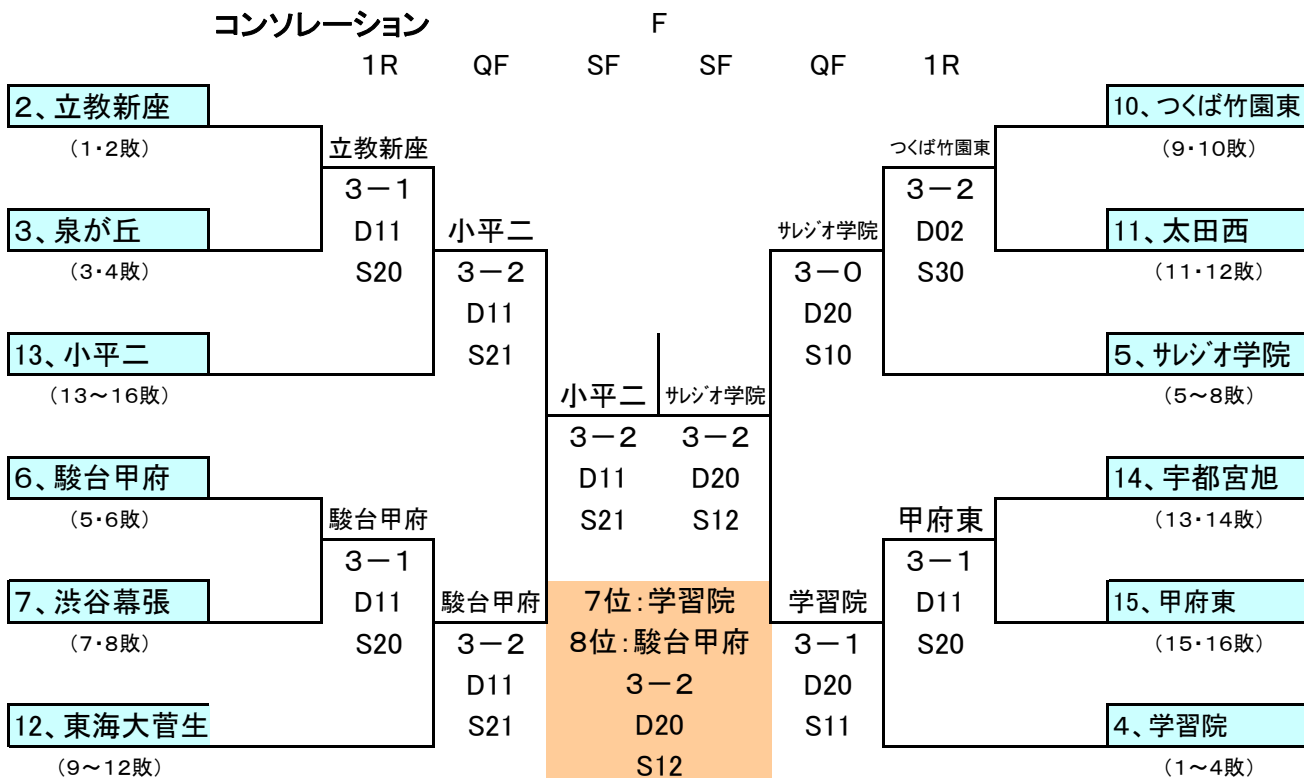

関東中学生テニス選手権大会
男子団体 本戦

コンソレーション

関東中学生テニス選手権大会
女子団体 本戦

コンソレーション

第71回関東中学生テニス選手権大会

男子シングルス

Date of 2018/8/3~8/6 (7) City, Site 埼玉 智光山公園 Tourn. ID 0 シード 8

シード	氏名	都県名	所属	1R	2R	3R	QF	SF
1	山田 倫太郎	東京	清瀬第二	山田				
2	布施 大雅	神奈川	相模丘	64 63	山田			
3	松岡 隼	神奈川	湘南学園	松岡	60 60			
4	島巡 巧海	東京	亀戸	46 63 63		山田		
5	立石 翔大	千葉	井野	立石		63 61		
6	井上 拓海	東京	東海大菅生	61 62	坂本			
7	松岡 良佑	東京	成蹊	坂本	62 75			
8	坂本 健英	神奈川	大野南	61 62			山田	
9	清水 勇至	埼玉	東浦和	清水			62 46 62	
10	福田 駿	東京	小松川一	62 63	清水			
11	矢崎 英資	埼玉	常盤	仁島	75 64			
12	仁島 清嘉	東京	聖徳学園	61 62		松崎		
13	勝田 匠	東京	日大三	勝田		63 63		
14	上田 朔	神奈川	寺尾	64 76(3)	松崎			
15	林 穂高	東京	宮上	松崎	76(3) 62			
16	5-8 松崎 稜太郎	茨城	土浦二	61 62			山田	
17	4 上野山 大洋	群馬	桂菅	上野山			57 76(3) 63	
18	須田 悠仁	東京	高島二	63 63	上野山			
19	関口 恒	神奈川	富岡	関口	61 61			
20	加藤木 優人	東京	小金井一	63 61		駒形		
21	塚本 力樹	茨城	藤代南	塚本		67(5) 61 62		
22	増川 翔太	神奈川	早瀬	62 63	駒形			
23	赤池 佑太	山梨	白根巨摩	駒形	64 61			
24	駒形 怜哉	東京	砧	60 60			駒形	
25	杉本 耕基	埼玉	八幡木	杉本			61 62	
26	高浦 竜希	千葉	有吉	62 62	杉本			
27	鹿川 湧生	東京	深川三	鹿川	60 61			
28	石島 文慈	神奈川	国大鎌倉	61 63		笹元		
29	田中 颯人	東京	大泉西	田中		46 61 63		
30	北牧 慶一郎	神奈川	岡津	36 62 61	笹元			
31	大岡 歩生	千葉	打瀬	笹元	63 62			優勝
32	5-8 笹元 紀吾	神奈川	秦野西	60 60				小泉
33	5-8 矢崎 斗弥	埼玉	安行	矢崎				36 62 76(4)
34	松岡 健	神奈川	茅ヶ崎	62 60	矢崎			
35	平川 朝陽	埼玉	加須西	平川	62 75			
36	坂野 元哉	千葉	あゆみ野南	62 62		代島		
37	代島 侑真	東京	荏原平塚	代島		75 25RET		
38	栗原 颯友	埼玉	霞が関東	62 63	代島			
39	中臺 凱翔	千葉	秀明八千代	中臺	62 61			
40	大山 幹郎	東京	金町	61 46 64			小泉	
41	三好 健太	東京	三田国際	三好			61 62	
42	長久保 龍雅	埼玉	東浦和	62 61	三好			
43	中村 柊翔	山梨	駿台甲府	中村	61 60			
44	山内 日斗	千葉	美浜	63 61		小泉		
45	高畑 里樹	東京	小平二	金田		62 63		
46	金田 晴輝	千葉	鎌ヶ谷四	61 62	小泉			
47	早川 宗登	東京	入谷南	小泉	61 62			
48	3 小泉 熙毅	埼玉	新座	62 60				小泉
49	5-8 時岡 宏斗	埼玉	神根	時岡				62 62
50	高橋 治英	東京	青山学院	61 60	時岡			
51	高橋 康晟	埼玉	小谷場	葛生	63 62			
52	葛生 哉汰	群馬	宝泉	46 64 10RET		時岡		
53	小林 拓矢	東京	聖徳学園	大沼		62 64		
54	大沼 広季	栃木	協和	46 61 62	亀井			
55	賀川 嵩介	神奈川	富岡	亀井	76(6) 62			
56	亀井 泰造	栃木	陽南	64 62			吉田	
57	吉田 康浩	埼玉	柏原	吉田			62 64	
58	橋本 圭史	千葉	船橋	60 61	吉田			
59	橋本 律	東京	落合二	原田	61 60			
60	原田 悠仁	神奈川	藤野	63 64		吉田		
61	藤野 恵大	神奈川	大清水	藤野		W.O		
62	村上 涼	東京	平井	76(5) 62	有本			
63	野村 侑平	東京	平山	有本	60 62			
64	2 有本 響	神奈川	有馬	44RET				