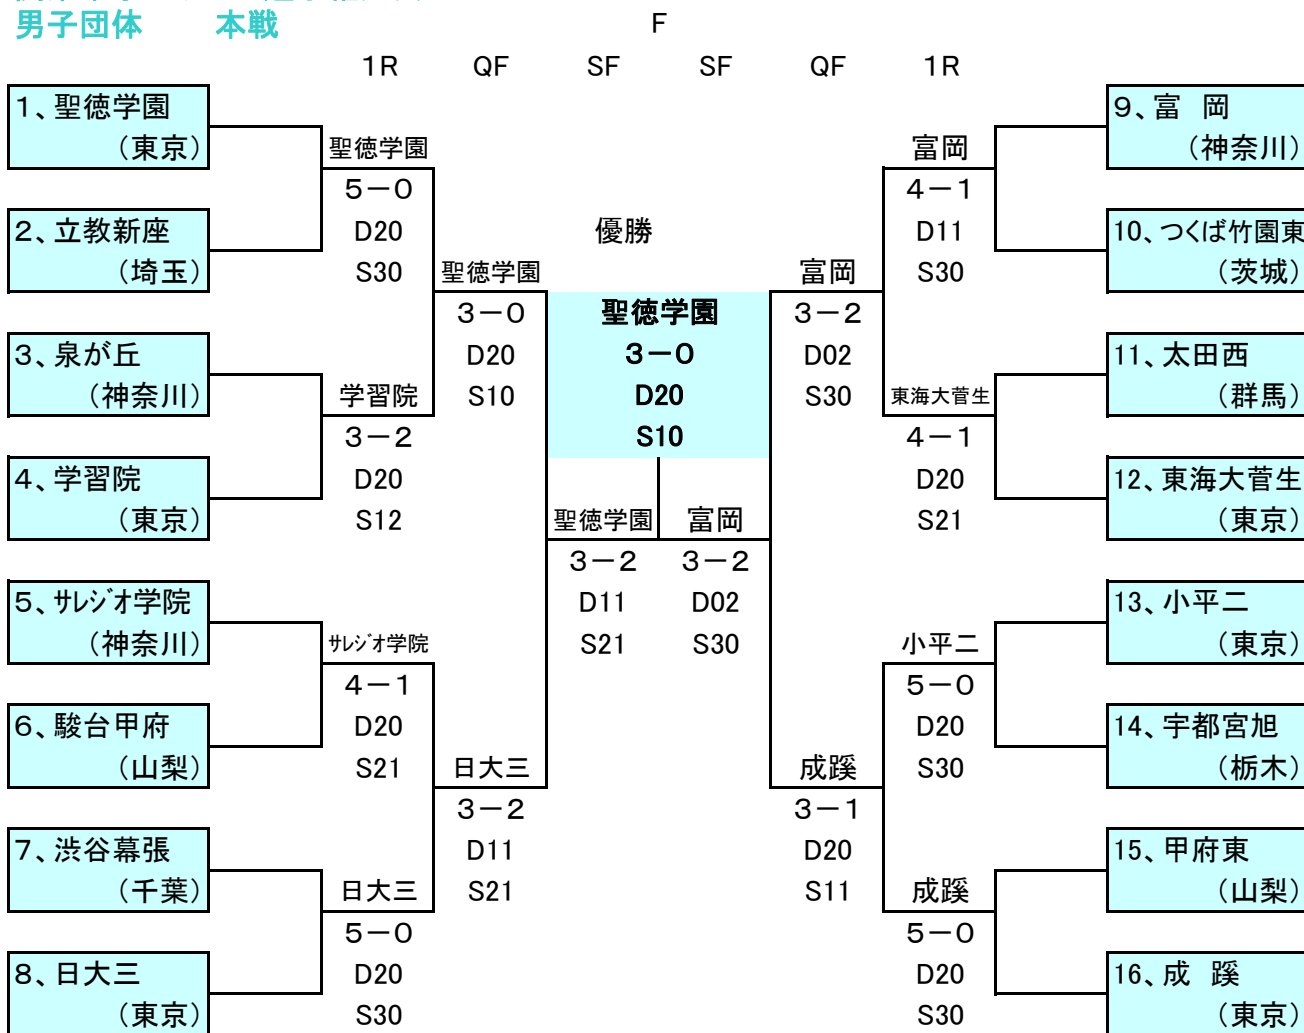

関東中学生テニス選手権大会
男子団体 本戦

コンソレーション

関東中学生テニス選手権大会
女子団体 本戦

コンソレーション

第71回関東中学生テニス選手権大会

男子シングルス

Date of 2018/8/3~8/6 (7) City, Site 埼玉 智光山公園 Tourn. ID 0 シード 8

シード	氏名	都県名	所属	1R	2R	3R	QF	SF
1	山田 倫太郎	東京	清瀬第二	山田				
2	布施 大雅	神奈川	相模丘	64 63	山田			
3	松岡 隼	神奈川	湘南学園	松岡	60 60			
4	島巡 巧海	東京	亀戸	46 63 63		山田		
5	立石 翔大	千葉	井野	立石		63 61		
6	井上 拓海	東京	東海大菅生	61 62	坂本			
7	松岡 良佑	東京	成蹊	坂本	62 75			
8	坂本 健英	神奈川	大野南	61 62			山田	
9	清水 勇至	埼玉	東浦和	清水			62 46 62	
10	福田 駿	東京	小松川一	62 63	清水			
11	矢崎 英資	埼玉	常盤	仁島	75 64			
12	仁島 清嘉	東京	聖徳学園	61 62		松崎		
13	勝田 匠	東京	日大三	勝田		63 63		
14	上田 朔	神奈川	寺尾	64 76(3)	松崎			
15	林 穂高	東京	宮上	松崎	76(3) 62			
16	5-8 松崎 稜太郎	茨城	土浦二	61 62			山田	
17	4 上野山 大洋	群馬	桂菅	上野山			57 76(3) 63	
18	須田 悠仁	東京	高島二	63 63	上野山			
19	関口 恒	神奈川	富岡	関口	61 61			
20	加藤木 優人	東京	小金井一	63 61		駒形		
21	塚本 力樹	茨城	藤代南	塚本		67(5) 61 62		
22	増川 翔太	神奈川	早瀬	62 63	駒形			
23	赤池 佑太	山梨	白根巨摩	駒形	64 61			
24	駒形 怜哉	東京	砧	60 60			駒形	
25	杉本 耕基	埼玉	八幡木	杉本			61 62	
26	高浦 竜希	千葉	有吉	62 62	杉本			
27	鹿川 湧生	東京	深川三	鹿川	60 61			
28	石島 文慈	神奈川	国大鎌倉	61 63		笹元		
29	田中 颯人	東京	大泉西	田中		46 61 63		
30	北牧 慶一郎	神奈川	岡津	36 62 61	笹元			
31	大岡 歩生	千葉	打瀬	笹元	63 62			優勝
32	5-8 笹元 紀吾	神奈川	秦野西	60 60				小泉
33	5-8 矢崎 斗弥	埼玉	安行	矢崎				36 62 76(4)
34	松岡 健	神奈川	茅ヶ崎	62 60	矢崎			
35	平川 朝陽	埼玉	加須西	平川	62 75			
36	坂野 元哉	千葉	あゆみ野南	62 62		代島		
37	代島 侑真	東京	荏原平塚	代島		75 25RET		
38	栗原 颯友	埼玉	霞が関東	62 63	代島			
39	中臺 凱翔	千葉	秀明八千代	中臺	62 61			
40	大山 幹郎	東京	金町	61 46 64			小泉	
41	三好 健太	東京	三田国際	三好			61 62	
42	長久保 龍雅	埼玉	東浦和	62 61	三好			
43	中村 柊翔	山梨	駿台甲府	中村	61 60			
44	山内 日斗	千葉	美浜	63 61		小泉		
45	高畑 里樹	東京	小平二	金田		62 63		
46	金田 晴輝	千葉	鎌ヶ谷四	61 62	小泉			
47	早川 宗登	東京	入谷南	小泉	61 62			
48	3 小泉 熙毅	埼玉	新座	62 60				小泉
49	5-8 時岡 宏斗	埼玉	神根	時岡				62 62
50	高橋 治英	東京	青山学院	61 60	時岡			
51	高橋 康晟	埼玉	小谷場	葛生	63 62			
52	葛生 哉汰	群馬	宝泉	46 64 10RET		時岡		
53	小林 拓矢	東京	聖徳学園	大沼		62 64		
54	大沼 広季	栃木	協和	46 61 62	亀井			
55	賀川 嵩介	神奈川	富岡	亀井	76(6) 62			
56	亀井 泰造	栃木	陽南	64 62			吉田	
57	吉田 康浩	埼玉	柏原	吉田			62 64	
58	橋本 圭史	千葉	船橋	60 61	吉田			
59	橋本 律	東京	落合二	原田	61 60			
60	原田 悠仁	神奈川	藤野	63 64		吉田		
61	藤野 恵大	神奈川	大清水	藤野		W.O		
62	村上 涼	東京	平井	76(5) 62	有本			
63	野村 侑平	東京	平山	有本	60 62			
64	2 有本 響	神奈川	有馬	44RET				