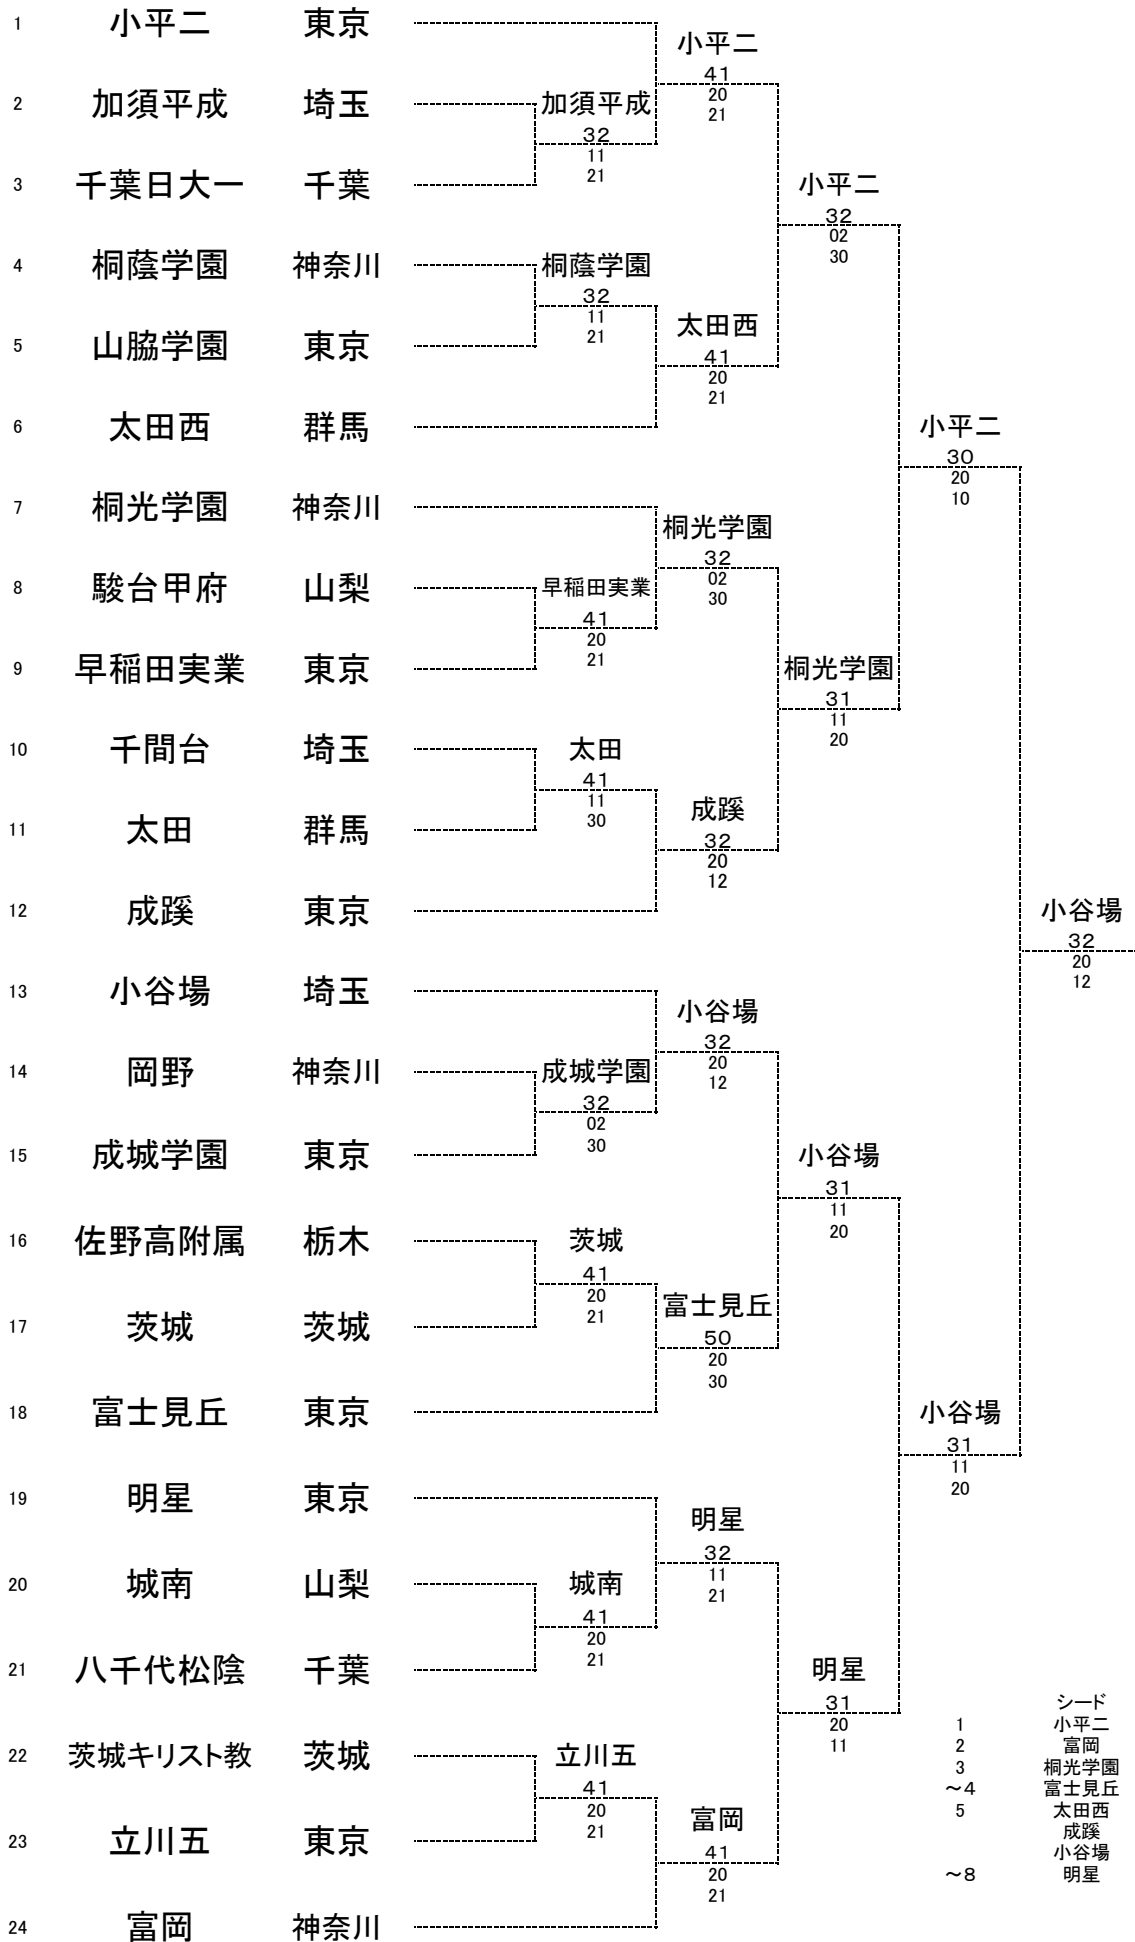

関東中学新人結果2017女子団体

シード
 1 小平二
 2 富岡
 3 桐光学園
 ~4 富士見丘
 5 太田西
 成蹊
 小谷場
 明星