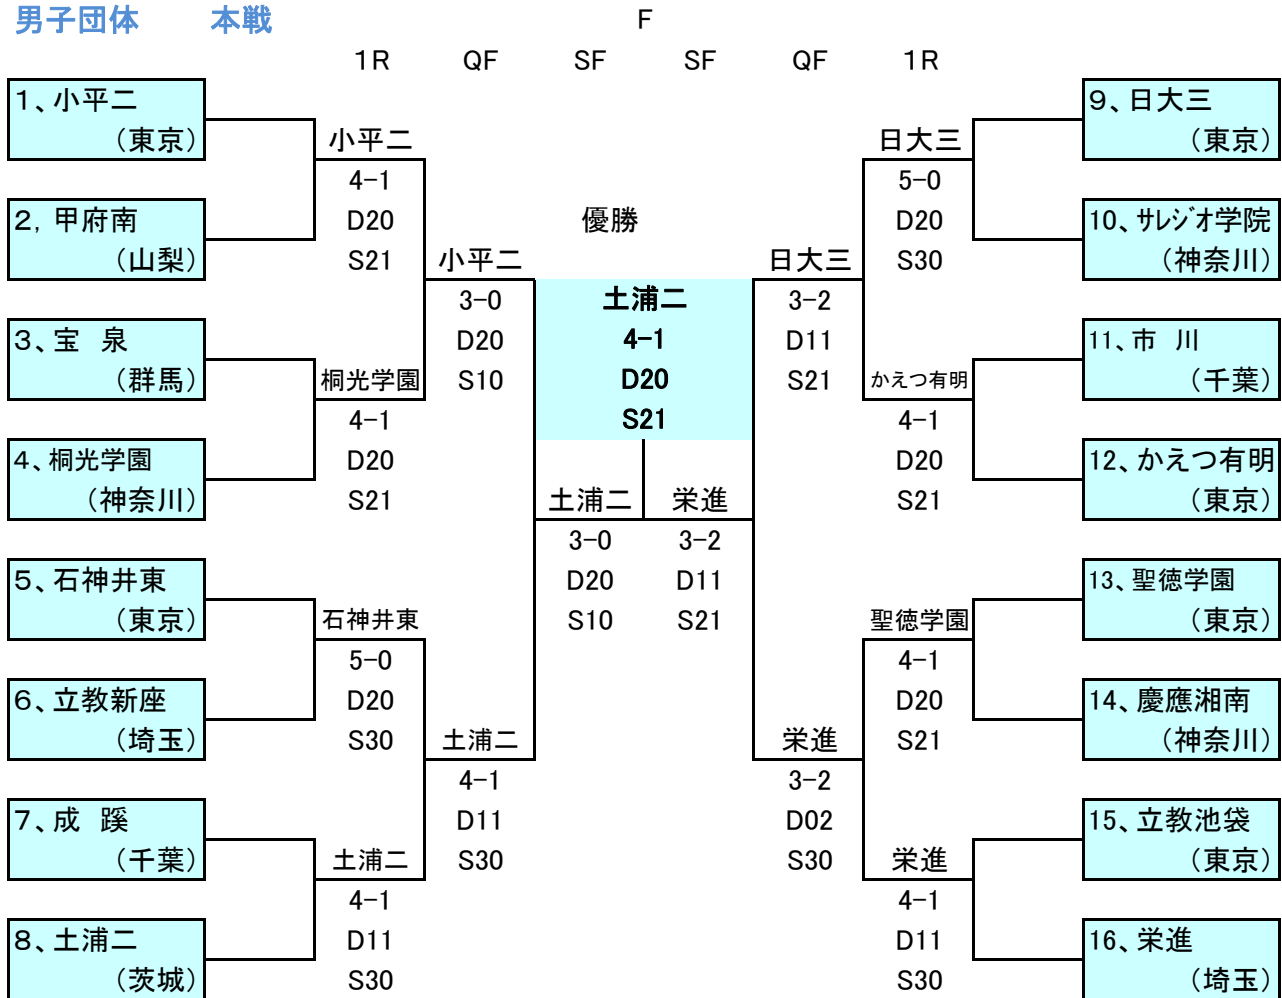

関東中学生テニス選手権大会
男子団体 本戦