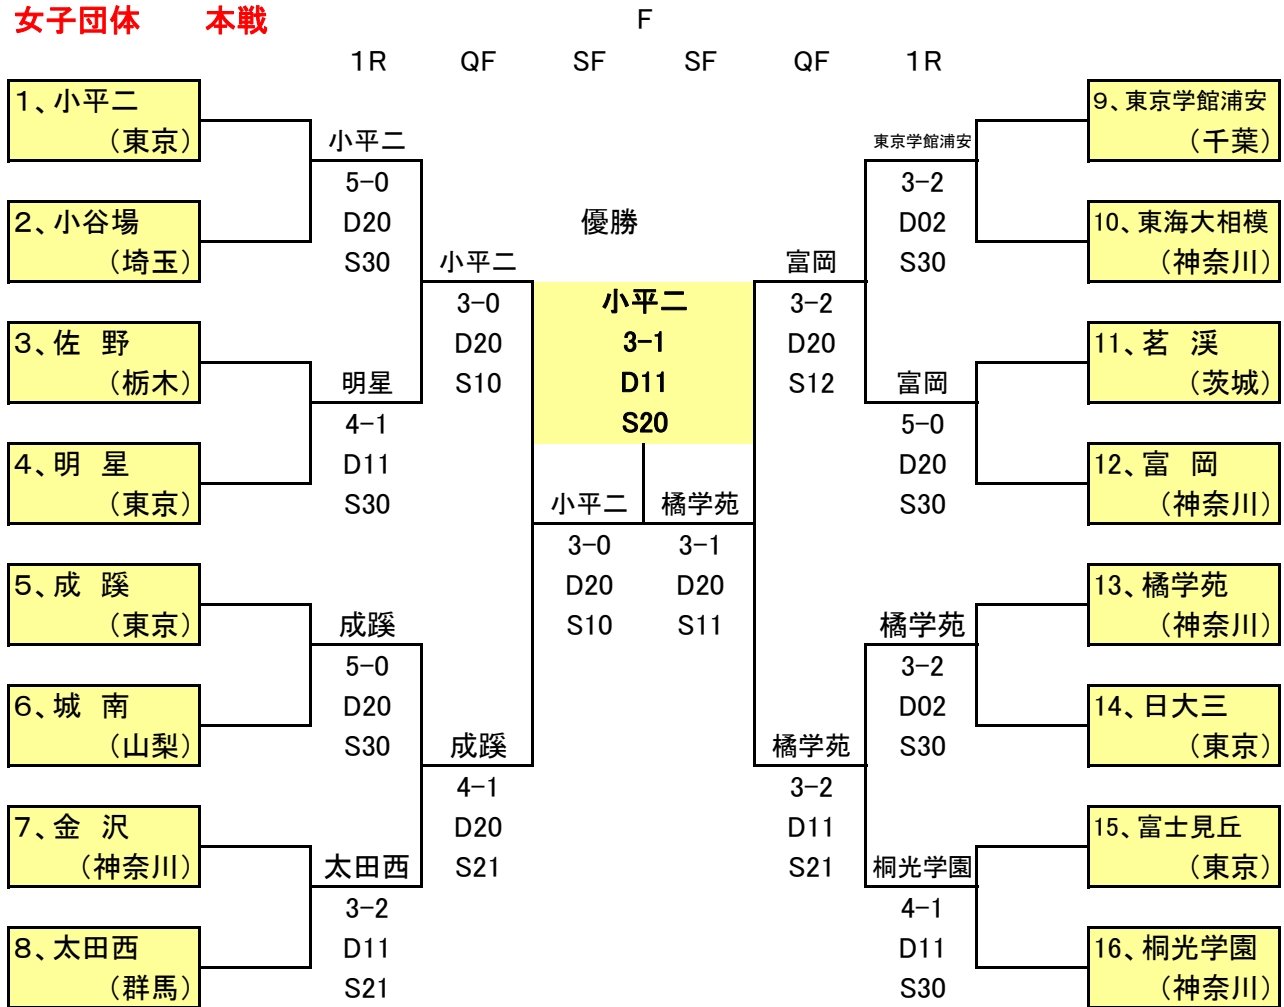

関東中学生テニス選手権大会
女子団体 本戦