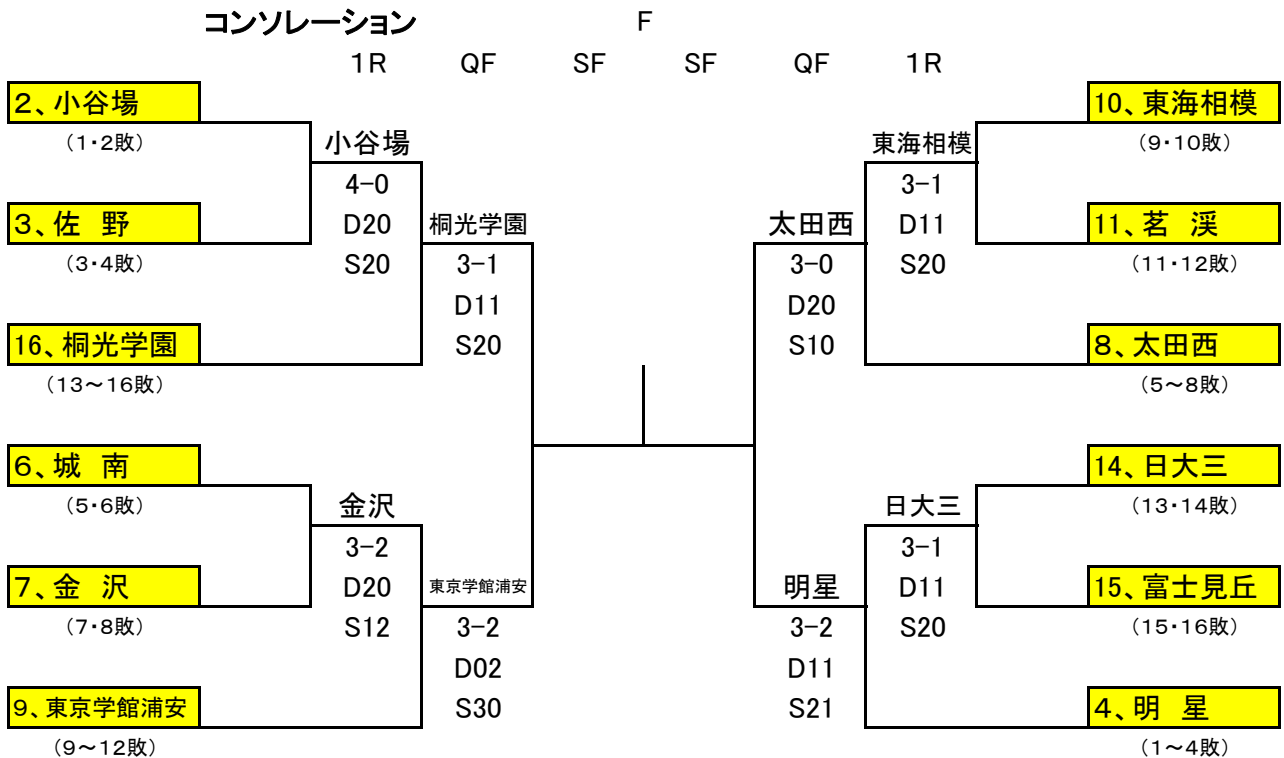

関東中学生テニス選手権大会
女子団体 本戦

コンソレーション