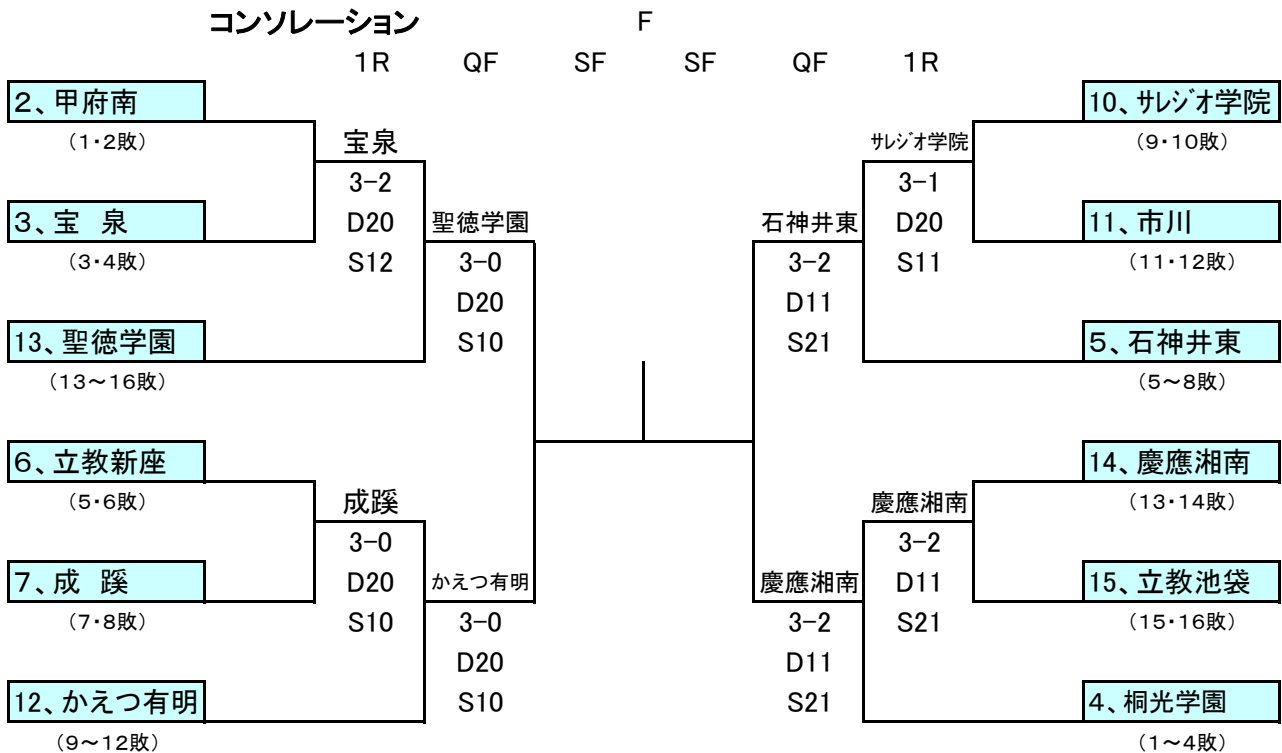

関東中学生テニス選手権大会
男子団体 本戦

コンソレーション